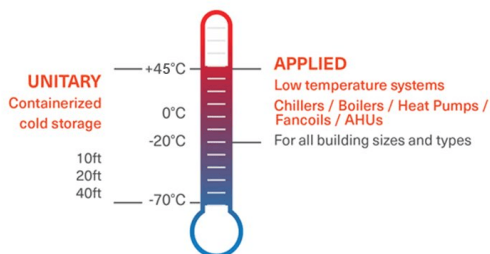

Οι ενιαίες και εφαρμοσμένες λύσεις μας μπορούν να προσαρμοστούν σε όλες τις βιομηχανίες

- Τρόφιμα και ποτά, εγκαταστάσεις παραγωγής
- Αποθήκες
- Υλικά E&A και εξαρτήματα υψηλής τεχνολογίας
- Φαρμακευτικά προϊόντα, βιολογική ζωή, υγειονομική περίθαλψη
- Φεστιβάλ/εκδηλώσεις/εκθεσιακά κέντρα
- Σούπερ μάρκετ