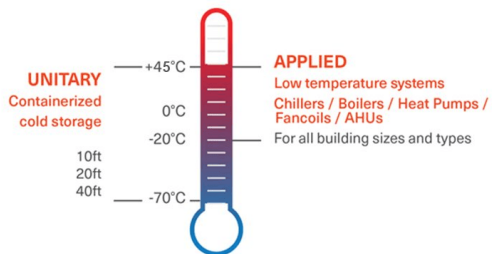

Egységes és alkalmazott megoldásaink minden iparágban alkalmazhatók

- Élelmiszerek és italok, gyártóüzemek
- raktárak
- K+F anyagok és high-tech alkatrészek
- Gyógyszeripar, bioélet, egészségügy
- Fesztiválok/rendezvények/kiállítási központok
- Szupermarketek