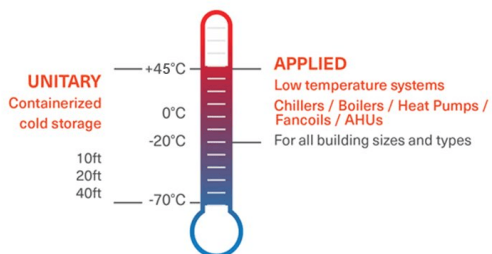

Egységes és alkalmazott megoldásaink minden iparágban alkalmazhatók

- Élelmiszerek és italok, gyártóüzemek
- raktárak
- K+F anyagok és high-tech alkatrészek
- Gyógyszeripar, bioélet, egészségügy
- Fesztiválok/rendezvények/kiállítási központok
- Szupermarketek